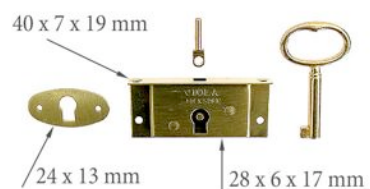

2. Korpus / Case / Caisse / Cassa

Stiftschloss aus Messing, komplett mit Schlüssel, Schlüsselschild, Schlossplatte, Stift

Pin lock, brass, complete with key, key sign, lock plate, pin

Nr/No/N°

24-4141

Serrure du goujon, laiton, complet avec clé, bouclier du clé, plaque de serrure, goujon

Serratura di perno, ottone, completo con chiave, scudo di chiave, lastra di serratura, perno

≥1

20,40 €