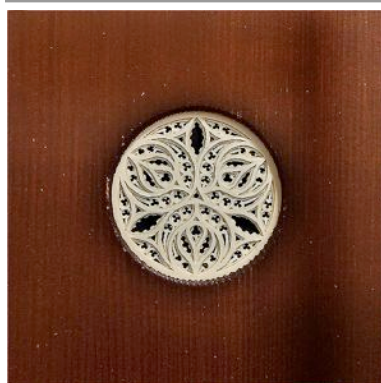

Nr/No/N°	Ø-1	Ø-2		Lagen layer couche strato	≥1
26-2965	61	85	A	↓ 2 + ↑ 2	79,00 €
26-2966	61	85	B	↓ 2 + ↑ 2	27,50 €

Anonym Italien 17Jh.

Cembalo

Clavecin

Harpsichord

Cembalo

Nr/No/N°	Ø-1	Ø-2		Lagen layer couche strato	≥1
26-3154	80		A	↑ 3	73,00 €
26-3155	80		B	↑ 3	27,50 €

J. H. Silbermann 1775

Spinett

Epinette

Spinet

Spinetta

Nr/No/N°	Ø-1	Ø-2		Lagen layer couche strato	≥1
26-2914	77		A	↑ 3	73,00 €
26-2921	77		B	↑ 3	27,50 €

2. Korpus / Case / Caisse / Cassa

Horn 1710				Clavicord	
Clavichord				Clavicordo	
Nr/No/N°	Ø-1	Ø-2		Lagen layer couche strato	≥1
26-2917	76		A	↑ 2 + ↑ 1 + ↑ 3	86,00 €
26-2924	76		B	↑ 2 + ↑ 1 + ↑ 3	27,50 €

Perticis 1681				Clavecin	
Cembalo				Cembalo	
Nr/No/N°	Ø-1	Ø-2		Lagen layer couche strato	≥1
26-2923	70		A	↑ 3	73,00 €
26-2916	70		B	↑ 3	27,50 €

J. H. Gräbner 1774				Clavecin	
Cembalo				Cembalo	
Nr/No/N°	Ø-1	Ø-2		Lagen layer couche strato	≥1
26-2915	70		A	↑ 3	73,00 €
26-2922	70		B	↑ 3	27,50 €

Anonym Italien 17 Jh.				Clavecin	
Cembalo				Cembalo	
Nr/No/N°	Ø-1	Ø-2		Lagen layer couche strato	≥1
26-2963	60		A	↑ 3	73,00 €
26-2964	60		B	↑ 3	27,50 €