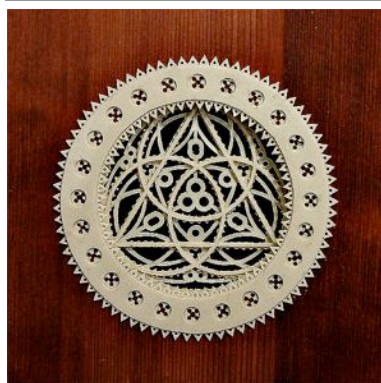

Rosetta finita. **Sagoma** su foglia autocollante, sala 1:1.

A = rosetta finita

B = sagoma

↓ = strati sopra di tavola armonica

↑ = strati sotto di tavola armonica

Anonym Italien 1690

Cembalo

Harpsichord

Clavecin

Cembalo

Nr/No/N°	Ø-1	Ø-2		Lagen layer couche strato	≥1
26-2747	101	142	A	↓ 2 + ↑ 3	86,00 €
26-2102	101	142	B	↓ 2 + ↑ 3	57,00 €

Anonym Italien 17Jh.

Cembalo

Harpsichord

Clavecin

Cembalo

Nr/No/N°	Ø-1	Ø-2		Lagen layer couche strato	≥1
26-2954	113		A	↑ 3	79,00 €
26-2955	113		B	↑ 3	27,50 €

F. Rossi 1597

Cembalo

Harpsichord

Clavecin

Cembalo

Nr/No/N°	Ø-1	Ø-2		Lagen layer couche strato	≥1
26-2746	78	112	A	↓ 2 + ↑ 3	86,00 €
26-2101	78	112	B	↓ 2 + ↑ 3	51,00 €

2. Korpus / Case / Caisse / Cassa

Anonym Italien 17Jh.

Virginal

Virginal

Virginal

Virginale

Nr/No/N°	Ø-1	Ø-2		Lagen layer couche strato	≥1
26-2918	73	106	A	↓ 2 + ↑ 3	79,00 €
26-2925	73	106	B	↓ 2 + ↑ 3	27,50 €