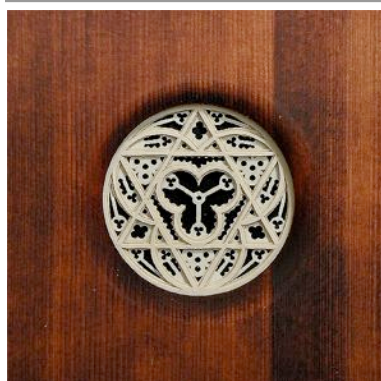

Nr/No/N°	Ø-1	Ø-2		Lagen layer couche strato	≥1
26-2965	61	85	A	↓ 2 + ↑ 2	79,00 €
26-2966	61	85	B	↓ 2 + ↑ 2	27,50 €

Anonym Italien 17Jh.

Cembalo

Clavecin

Harpsichord

Cembalo

Nr/No/N°	Ø-1	Ø-2		Lagen layer couche strato	≥1
26-3154	80		A	↑ 3	73,00 €
26-3155	80		B	↑ 3	27,50 €

J. H. Silbermann 1775

Spinett

Epinette

Spinet

Spinetta

Nr/No/N°	Ø-1	Ø-2		Lagen layer couche strato	≥1
26-2914	77		A	↑ 3	73,00 €
26-2921	77		B	↑ 3	27,50 €

2. Korpus / Case / Caisse / Cassa

Horn 1710				Clavicord	
Clavichord				Clavicordo	
Nr/No/N°	Ø-1	Ø-2		Lagen layer couche strato	≥1
26-2917	76		A	↑ 2 + ↑ 1 + ↑ 3	86,00 €
26-2924	76		B	↑ 2 + ↑ 1 + ↑ 3	27,50 €

Perticis 1681				Clavecin	
Cembalo				Cembalo	
Nr/No/N°	Ø-1	Ø-2		Lagen layer couche strato	≥1
26-2923	70		A	↑ 3	73,00 €
26-2916	70		B	↑ 3	27,50 €

J. H. Gräbner 1774				Clavecin	
Cembalo				Cembalo	
Nr/No/N°	Ø-1	Ø-2		Lagen layer couche strato	≥1
26-2915	70		A	↑ 3	73,00 €
26-2922	70		B	↑ 3	27,50 €

Anonym Italien 17 Jh.				Clavecin	
Cembalo				Cembalo	
Nr/No/N°	Ø-1	Ø-2		Lagen layer couche strato	≥1
26-2963	60		A	↑ 3	73,00 €
26-2964	60		B	↑ 3	27,50 €