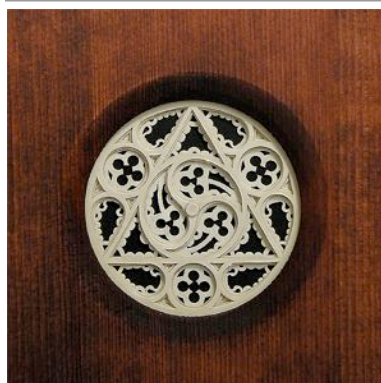

Tin **soundhole rose**, **ring** made of limewood to glue the rose
You can put your initials on to the area left and right of the angel.

Rosace en étain, **anneau** de tilleul pour coller la rosace
Il est possible d'apposer les initiales à gauche et à droite de l'ange.

Anonym Italien 17Jh.

Spinettino

Spinettino

Spinettino

Spinettino

Nr/No/N°	Ø-1	Ø-2		Lagen layer couche strato	≥1
26-2748	82	95	A	↓ 1 + ↓ 1 + ↓ 3	86,00 €
26-2228	82	95	B	↓ 1 + ↓ 1 + ↓ 3	36,00 €

Anonym Psalterium

Nr/No/N°	Ø-1	Ø-2		Lagen layer couche strato	≥1
26-2965	61	85	A	↓ 2 + ↑ 2	79,00 €
26-2966	61	85	B	↓ 2 + ↑ 2	27,50 €

Anonym Italien 17Jh.

Cembalo

Clavecin

Harpsichord

Cembalo

Nr/No/N°	Ø-1	Ø-2		Lagen layer couche strato	≥1
26-3154	80		A	↑ 3	73,00 €
26-3155	80		B	↑ 3	27,50 €

J. H. Silbermann 1775

Spinett

Epinette

Spinet

Spinetta

Nr/No/N°	Ø-1	Ø-2		Lagen layer couche strato	≥1
26-2914	77		A	↑ 3	73,00 €
26-2921	77		B	↑ 3	27,50 €

2. Korpus / Case / Caisse / Cassa

Horn 1710				Clavicord	
Clavichord				Clavicordo	
Nr/No/N°	Ø-1	Ø-2		Lagen layer couche strato	≥1
26-2917	76		A	↑ 2 + ↑ 1 + ↑ 3	86,00 €
26-2924	76		B	↑ 2 + ↑ 1 + ↑ 3	27,50 €