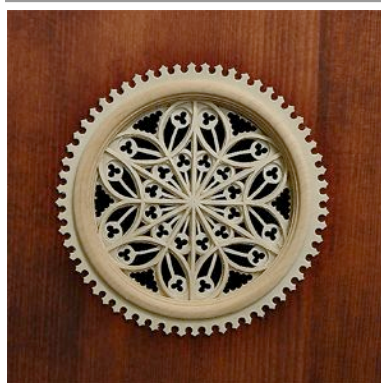

Tin **soundhole rose**, **ring** made of limewood to glue the rose
You can put your initials on to the area left and right of the angel.

Rosace en étain, **anneau** de tilleul pour coller la rosace
Il est possible d'apposer les initiales à gauche et à droite de l'ange.

2. Korpus / Case / Caisse / Cassa

Anonym Italien 17Jh.

Virginal

Virginal

Virginal

Virginale

Nr/No/N°	Ø-1	Ø-2		Lagen layer couche strato	≥1
26-2918	73	106	A	↓ 2 + ↑ 3	79,00 €
26-2925	73	106	B	↓ 2 + ↑ 3	27,50 €